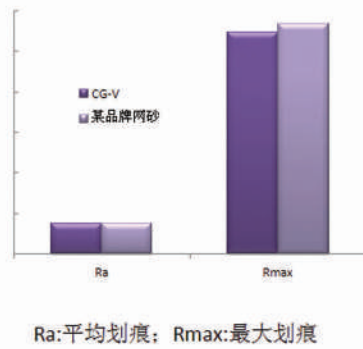

■ 磨削数据分析对比: