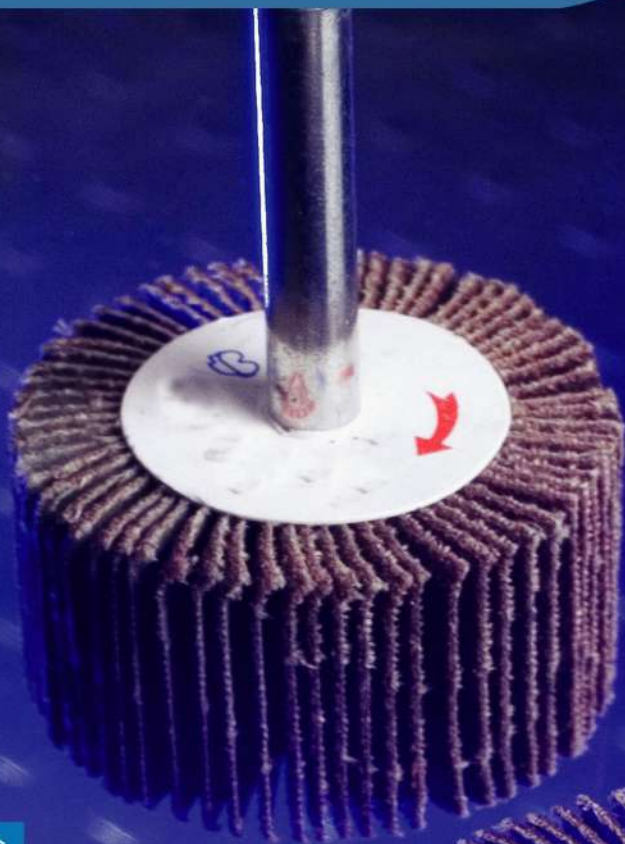

Add: B523, No.135 Zhengtong Road, New&High Industrial Zone, Zibo, Shandong, 255086, China.

Tel: 0086-533-3587295

Fax: 0086-533-3583955

Http://www.rikenmt.com

Flap wheel with shaft

淄博理研泰山涂附磨具有限公司
ZIBO RIKEN MT COATED ABRASIVES CO.,LTD.