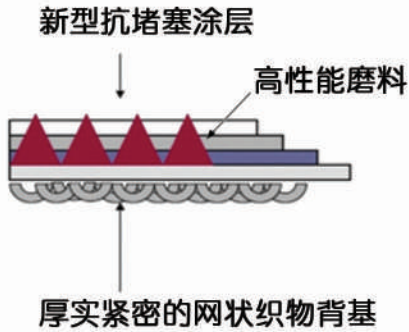

地址: 中国·山东·淄博高新区开发区北路8号
电话: 0086-533-3587295
传真: 0086-533-3583955
邮编: 255086
网址:Http://www.rikenmt.com

CG-V

● 产品结构设计:

特殊的结构设计带来的CG-V独特的优势:

- 真正的无尘研磨, 良好的切削力
- 优异的防堵塞性能, 使用寿命长
- 使用时无需对孔

特殊的结构设计带来的CG-V独特的特点:

- 自带尼龙搭扣, 可快速的更换砂纸, 无需对孔
- 特殊的基材组织结构, 使磨削面积和吸尘面积最优化, 提高磨削和吸尘效率
- 新型涂层, 实现宏观与微观的双重防堵效果