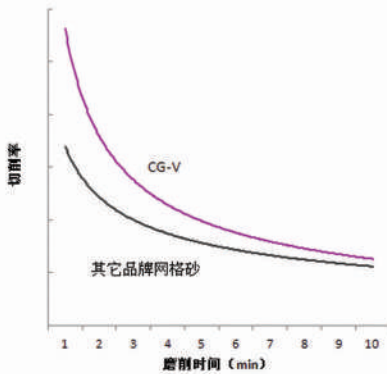

● 对比数据分析:

■ 磨削数据分析对比: